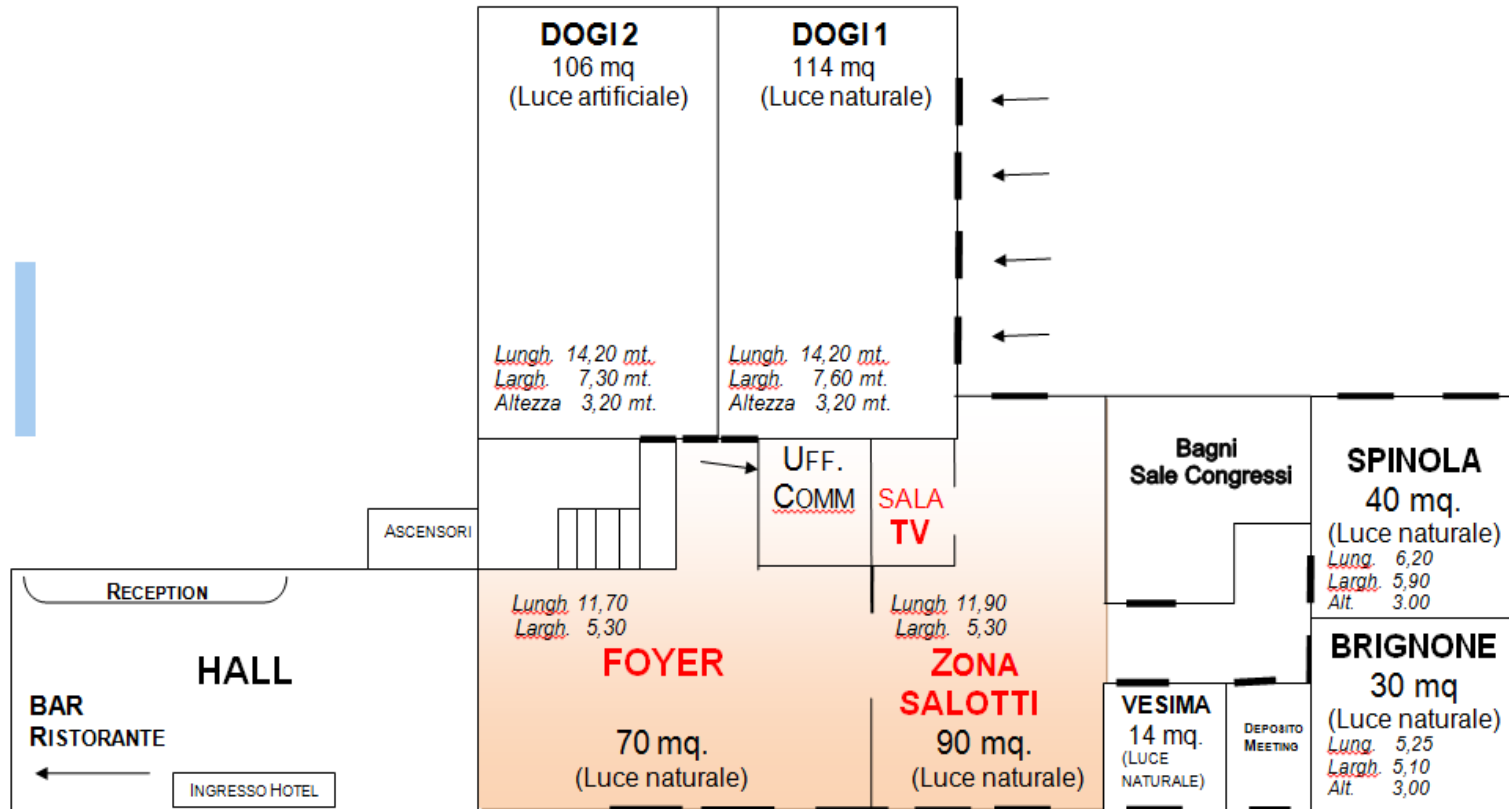

Sala DOGI
Plenaria - 220 mq.

Zona Congressuale – Grand Hotel

Meeting Rooms	Sizes					Set-up	
	Lengh mt.	Width mt.	High mt.	Sq. metres		Theater Style	U-Shape
DOGI	14,20	14,20	3,30	220	220 pax	70 pax	100 pax
Dogi 1 e 2	14,20	7,40	3,30	111	110 pax	40 pax	54 pax
Spinola	6,20	5,80	3	37	30 pax	18 pax	20 pax
Brignone	5,20	5,20	3	28	20 pax	15 pax	12 pax
Vesima	3,70	3,20	3	12	10(tavolo unico)		

GRAND HOTEL ARENZANO MEETING ROOMS