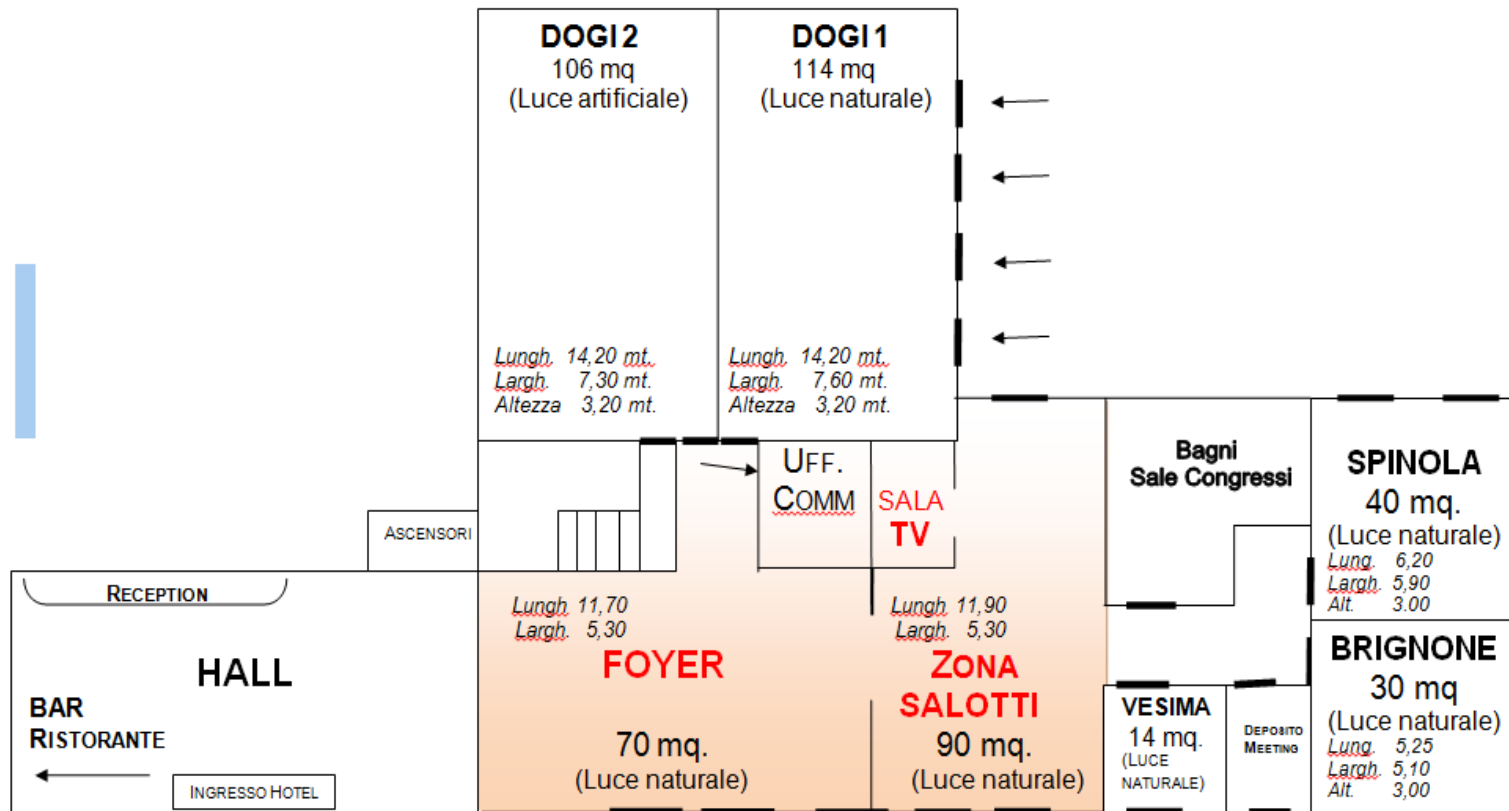

**Sala DOGI**  
**Plenaria - 220 mq.**

**Zona Congressuale – Grand Hotel**

**SALE RIUNIONI GRAND HOTEL ARENZANO**

Sale Riunioni	Dimensioni				Platea	Allestimento	
	Lung mt.	Larg mt.	Altezza mt.	Mq.		Ferro di cavallo	Banchi scuola
DOGI	14,20	14,20	3,30	220	220 pax	70 pax	100 pax
Dogi 1 e 2	14,20	7,40	3,30	111	110 pax	40 pax	54 pax
Spinola	6,20	5,80	3	37	30 pax	18 pax	20 pax
Brignone	5,20	5,20	3	28	20 pax	15 pax	12 pax
Vesima	3,70	3,20	3	12	10(tavolo unico)		

SALE RIUNIONI GRAND HOTEL ARENZANO